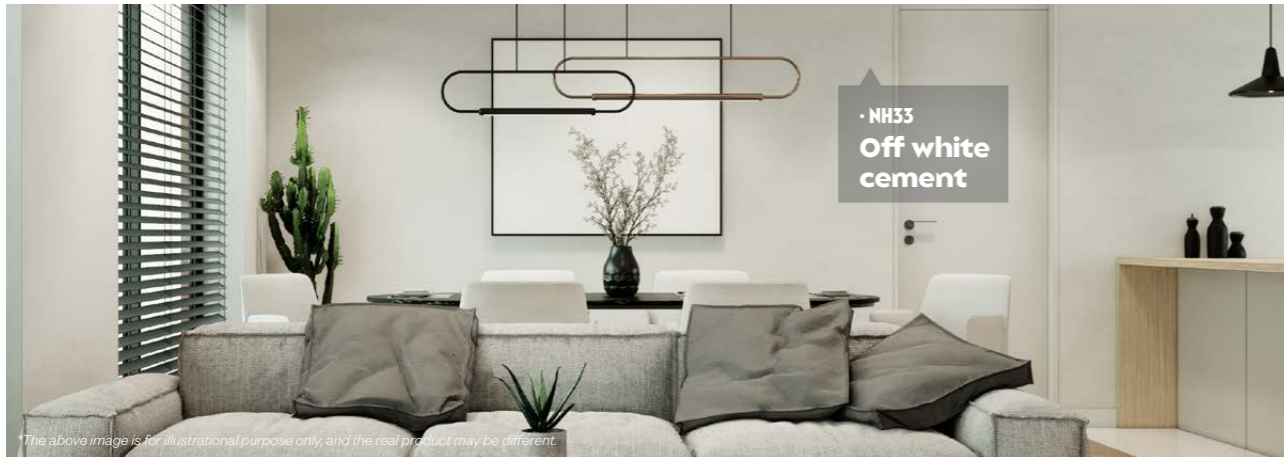

The above image is for illustrational purpose only, and the real product may be different.